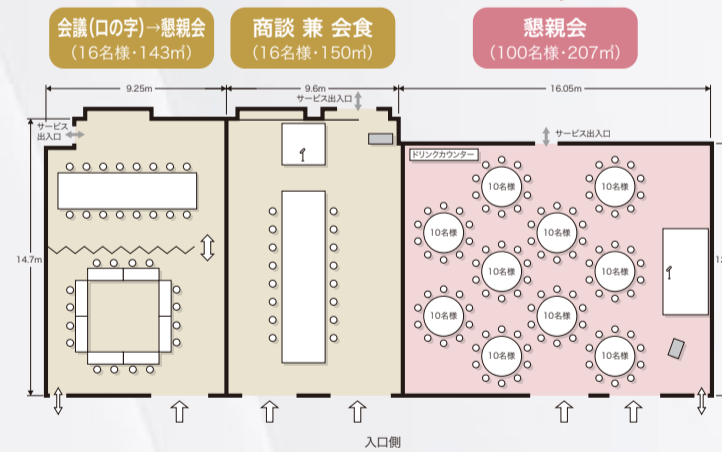

宴会・パーティー会場としても ご活用いただけます。

宴会・パーティーのお料理は、会席料理・盛り込み料理・buffeスタイルをご用意いたします。会場レイアウトと合わせてご相談ください。会場用セットもステージ付のショーイベント会場や婚礼披露宴会場として、又、円卓のレイアウトで表彰式典と昼食の集いなど、着席で最大300名様までのご宴会が可能です。

宴会(円卓25卓)
(250名様・500㎡)

研修会(スクール)
(48名様・143㎡)

懇親会
(48名様・150㎡)

講演会
(120名様・207㎡)

講演会(シアター)
(144名様・143㎡)

立食buffe
(144名様・357㎡)

就職面接会・商談会
(143㎡)

研修会(スクール)
(42名様・150㎡)

会議(口の字)
(36名様・207㎡)

会議(口の字)→懇親会
(16名様・143㎡)

商談 兼 会食
(16名様・150㎡)

懇親会
(100名様・207㎡)

●事務局控室、講演者控室、商談スペースなど、あらゆるニーズにお応えいたします。何なりとご相談ください。
※会場写真はイメージ写真です。(クロスの色など実際には異なる場合があります)

「芙蓉」の他、様々な
スタイルの懇親会が
可能な会場が揃って
おります。

大宴会場「橋の間」(和式)

大宴会場「橋の間」(高座イス・テーブル)

ゼフィルス「西風」(個室)

宴会場「乗鞍」高座テーブル)

宴会場「黒部」掘りこたつ)

コンベンションホール 『芙蓉』

収容人数 (スクールは3名掛け、会席は1卓8名様掛け、盛り込みは1卓10名様掛け最大での人員です。)

| 利用 方法 | 面 積 | | 会 議 | | | 宴会(円卓) | | 宴会 立食 | | マイク使用本数 | |
|----------|-----|-----|------|------|-----|--------|------|----------|----|---------|--|
| | ㎡ | 坪 | スクール | シアター | 口の字 | 会席 | 盛り込み | ワイヤレス | 有線 | | |
| 全室 | 500 | 152 | 330 | 420 | | 250 | 300 | 400 | 6 | 5 | |
| 1/2 | 357 | 108 | 180 | 300 | | 128 | 160 | 200 | 4 | 3 | |
| 1/2 | 337 | 102 | 180 | 240 | | 120 | 150 | 180 | 4 | 3 | |
| 1/2 | 293 | 89 | 150 | 220 | 60 | 96 | 120 | 150 | 4 | 3 | |
| 1/2 | 207 | 63 | 120 | 180 | 60 | 80 | 100 | 120 | 4 | 3 | |
| 1/3 | 163 | 49 | 90 | 160 | 40 | 48 | 60 | 100 | 2 | 2 | |
| 1/3 | 150 | 45 | 72 | 150 | 32 | 48 | 60 | 80 | 2 | 1 | |
| 1/3 | 143 | 43 | 72 | 150 | 32 | 48 | 60 | 80 | 2 | 2 | |