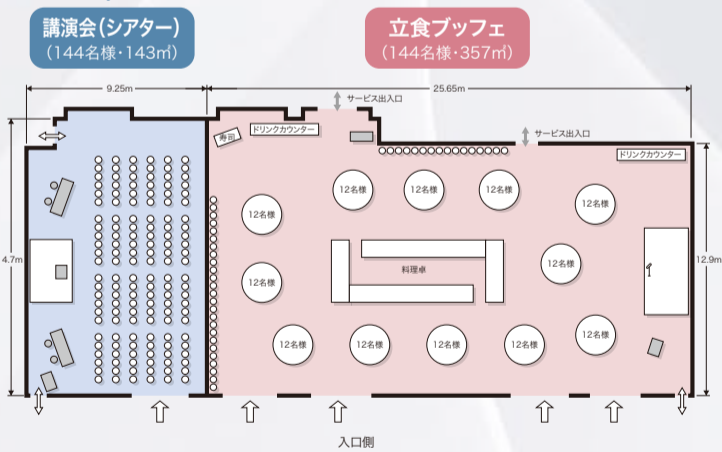

研修会(スクール) (48名様・143㎡)

講演会(シアター) (144名様・143㎡)

商談 兼 会食 (16名様・150㎡)

就職面接会・商談会 (143㎡)

会議(口の字) (36名様・207㎡)

懇親会 (100名様・207㎡)

会席料理の一例

盛り込み料理の一例

宴会・パーティー会場としても ご活用いただけます。

宴会・パーティーのお料理は、会席料理・盛り込み料理・buffeスタイルをご用意いたします。会場レイアウトと合わせてご相談ください。会場用セットもステージ付のショーイベント会場や婚礼披露宴会場として、又、円卓のレイアウトで表彰式典と昼食の集いなど、着席で最大300名様までのご宴会が可能です。

宴会(円卓25卓)
(250名様・500㎡)

研修会(スクール)
(48名様・143㎡)

懇親会
(48名様・150㎡)

講演会
(120名様・207㎡)

講演会(シアター)
(144名様・143㎡)

立食buffe
(144名様・357㎡)

就職面接会・商談会
(143㎡)

研修会(スクール)
(42名様・150㎡)

会議(口の字)
(36名様・207㎡)

会議(口の字)→懇親会
(16名様・143㎡)

商談 兼 会食
(16名様・150㎡)

懇親会
(100名様・207㎡)

●事務局控室、講演者控室、商談スペースなど、あらゆるニーズにお応えいたします。何なりとご相談ください。
※会場写真はイメージ写真です。(クロスの色など実際には異なる場合があります)

「芙蓉」の他、様々な
スタイルの懇親会が
可能な会場が揃って
おります。

大宴会場「橋の間」(和式)

大宴会場「橋の間」(高座イス・テーブル)

ゼフィルス「西風」(個室)