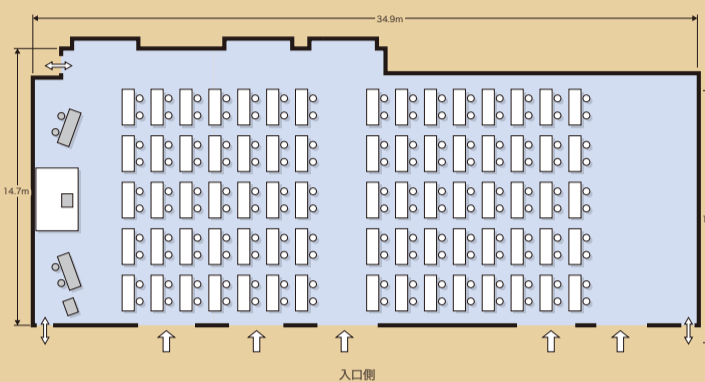

研修会(スクール) (48名様・143㎡)

講演会(シアター) (144名様・143㎡)

商談 兼 会食 (16名様・150㎡)

就職面接会・商談会 (143㎡)

会議(口の字) (36名様・207㎡)

懇親会 (100名様・207㎡)

会席料理の一例

盛り込み料理の一例

宴会・パーティー会場としても ご活用いただけます。

宴会・パーティーのお料理は、会席料理・盛り込み料理・buffeスタイルをご用意いたします。会場レイアウトと合わせてご相談ください。会場用セットもステージ付のショーイベント会場や婚礼披露宴会場として、又、円卓のレイアウトで表彰式典と昼食の集いなど、着席で最大300名様までのご宴会が可能です。

宴会(円卓25卓)
(250名様・500㎡)

研修会(スクール)
(48名様・143㎡)

宴会場「乗鞍」高座テーブル)

宴会場「黒部」掘りこたつ)

コンベンションホール 『芙蓉』

収容人数 (スクールは3名掛け、会席は1卓8名様掛け、盛り込みは1卓10名様掛け最大での人員です。)

| 利用 方法 | 面 積 | | 会 議 | | | 宴会(円卓) | | 宴会 立食 | | マイク使用本数 | |
|----------|-----|-----|------|------|-----|--------|------|----------|----|---------|--|
| | ㎡ | 坪 | スクール | シアター | 口の字 | 会席 | 盛り込み | ワイヤレス | 有線 | | |
| 全室 | 500 | 152 | 330 | 420 | | 250 | 300 | 400 | 6 | 5 | |
| 1/2 | 357 | 108 | 180 | 300 | | 128 | 160 | 200 | 4 | 3 | |
| 1/2 | 337 | 102 | 180 | 240 | | 120 | 150 | 180 | 4 | 3 | |
| 1/2 | 293 | 89 | 150 | 220 | 60 | 96 | 120 | 150 | 4 | 3 | |
| 1/2 | 207 | 63 | 120 | 180 | 60 | 80 | 100 | 120 | 4 | 3 | |
| 1/3 | 163 | 49 | 90 | 160 | 40 | 48 | 60 | 100 | 2 | 2 | |
| 1/3 | 150 | 45 | 72 | 150 | 32 | 48 | 60 | 80 | 2 | 1 | |
| 1/3 | 143 | 43 | 72 | 150 | 32 | 48 | 60 | 80 | 2 | 2 | |