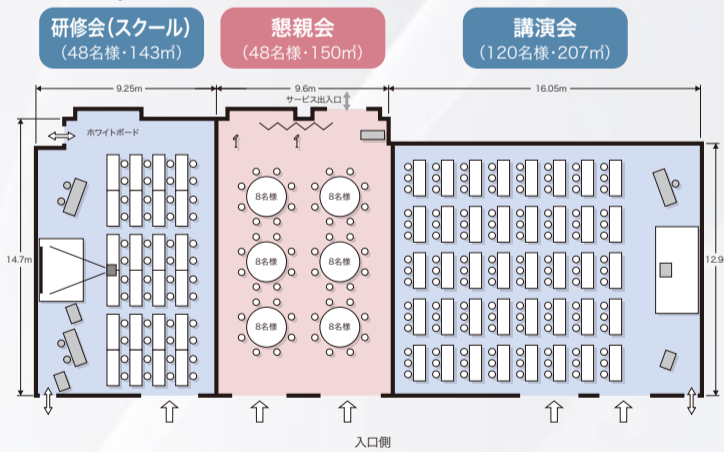

研修会(スクール) (48名様・143㎡)

講演会(シアター) (144名様・143㎡)

商談 兼 会食 (16名様・150㎡)

就職面接会・商談会 (143㎡)

会議(口の字) (36名様・207㎡)

懇親会 (100名様・207㎡)

会席料理の一例

盛り込み料理の一例

宴会・パーティー会場としても ご活用いただけます。

宴会・パーティーのお料理は、会席料理・盛り込み料理・buffeスタイルをご用意いたします。会場レイアウトと合わせてご相談ください。会場用セットもステージ付のショーイベント会場や婚礼披露宴会場として、又、円卓のレイアウトで表彰式典と昼食の集いなど、着席で最大300名様までのご宴会が可能です。

宴会(円卓25卓)
(250名様・500㎡)

研修会(スクール)
(48名様・143㎡)

懇親会
(48名様・150㎡)

講演会
(120名様・207㎡)

講演会(シアター)
(144名様・143㎡)

立食buffe
(144名様・357㎡)

就職面接会・商談会
(143㎡)

研修会(スクール)
(42名様・150㎡)

会議(口の字)
(36名様・207㎡)

会議(口の字)→懇親会
(16名様・143㎡)

宴会場「乗鞍」高座テーブル)

宴会場「黒部」掘りこたつ)

コンベンションホール 『芙蓉』

収容人数 (スクールは3名掛け、会席は1卓8名様掛け、盛り込みは1卓10名様掛け最大での人員です。)

| 利用 方法 | 面 積 | | 会 議 | | | 宴会(円卓) | | 宴会 立食 | | マイク使用本数 | |
|----------|-----|-----|------|------|-----|--------|------|----------|----|---------|--|
| | ㎡ | 坪 | スクール | シアター | 口の字 | 会席 | 盛り込み | ワイヤレス | 有線 | | |
| 全室 | 500 | 152 | 330 | 420 | | 250 | 300 | 400 | 6 | 5 | |
| 1/2 | 357 | 108 | 180 | 300 | | 128 | 160 | 200 | 4 | 3 | |
| 1/2 | 337 | 102 | 180 | 240 | | 120 | 150 | 180 | 4 | 3 | |
| 1/2 | 293 | 89 | 150 | 220 | 60 | 96 | 120 | 150 | 4 | 3 | |
| 1/2 | 207 | 63 | 120 | 180 | 60 | 80 | 100 | 120 | 4 | 3 | |
| 1/3 | 163 | 49 | 90 | 160 | 40 | 48 | 60 | 100 | 2 | 2 | |
| 1/3 | 150 | 45 | 72 | 150 | 32 | 48 | 60 | 80 | 2 | 1 | |
| 1/3 | 143 | 43 | 72 | 150 | 32 | 48 | 60 | 80 | 2 | 2 | |