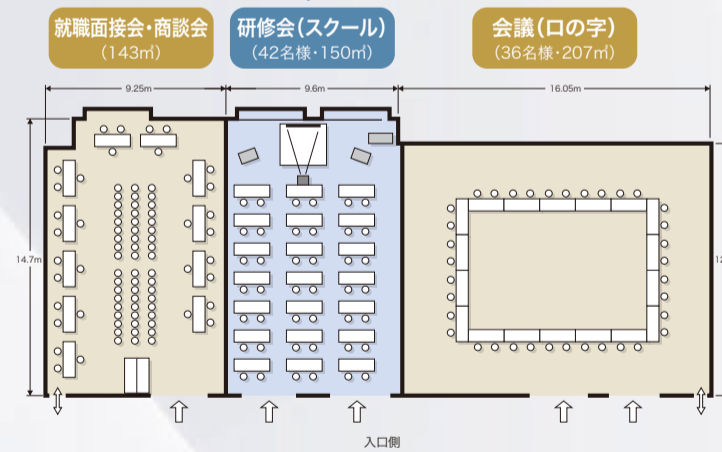

研修会(スクール) (48名様・143㎡)

講演会(シアター) (144名様・143㎡)

商談 兼 会食 (16名様・150㎡)

就職面接会・商談会 (143㎡)

会議(口の字) (36名様・207㎡)

懇親会 (100名様・207㎡)

会席料理の一例

盛り込み料理の一例

宴会・パーティー会場としても ご活用いただけます。

宴会・パーティーのお料理は、会席料理・盛り込み料理・buffeスタイルをご用意いたします。会場レイアウトと合わせてご相談ください。会場用セットもステージ付のショーイベント会場や婚礼披露宴会場として、又、円卓のレイアウトで表彰式典と昼食の集いなど、着席で最大300名様までのご宴会が可能です。

宴会(円卓25卓)
(250名様・500㎡)

研修会(スクール)
(48名様・143㎡)

懇親会
(48名様・150㎡)

講演会
(120名様・207㎡)

講演会(シアター)
(144名様・143㎡)

立食buffe
(144名様・357㎡)

就職面接会・商談会
(143㎡)

研修会(スクール)
(42名様・150㎡)

会議(口の字)
(36名様・207㎡)

会議(口の字)→懇親会
(16名様・143㎡)

商談 兼 会食
(16名様・150㎡)

懇親会
(100名様・207㎡)

●事務局控室、講演者控室、商談スペースなど、あらゆるニーズにお応えいたします。何なりとご相談ください。
※会場写真はイメージ写真です。(クロスの色など実際には異なる場合があります)

「芙蓉」の他、様々な
スタイルの懇親会が
可能な会場が揃って
おります。

大宴会場「橋の間」(和式)

大宴会場「橋の間」(高座イス・テーブル)

ゼフィルス「西風」(個室)