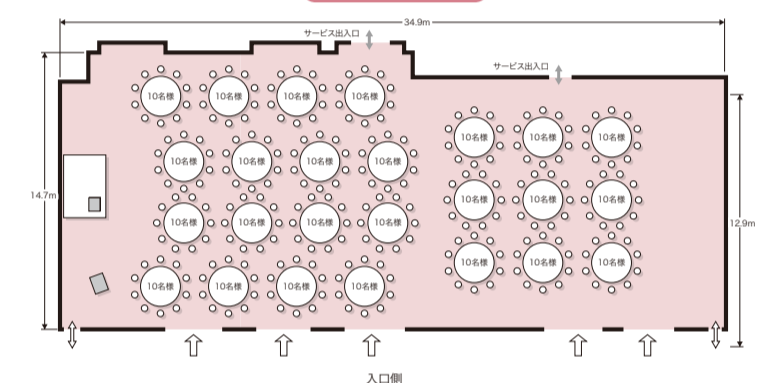

研修会(スクール) (48名様・143㎡)

講演会(シアター) (144名様・143㎡)

商談 兼 会食 (16名様・150㎡)

就職面接会・商談会 (143㎡)

会議(口の字) (36名様・207㎡)

懇親会 (100名様・207㎡)

会席料理の一例

盛り込み料理の一例

宴会・パーティー会場としても ご活用いただけます。

宴会・パーティーのお料理は、会席料理・盛り込み料理・buffeスタイルをご用意いたします。会場レイアウトと合わせてご相談ください。会場用セットもステージ付のショーイベント会場や婚礼披露宴会場として、又、円卓のレイアウトで表彰式典と昼食の集いなど、着席で最大300名様までのご宴会が可能です。

宴会(円卓25卓)
(250名様・500㎡)

研修会(スクール)
(48名様・143㎡)

懇親会
(48名様・150㎡)

講演会
(120名様・207㎡)

講演会(シアター)
(144名様・143㎡)

立食buffe
(144名様・357㎡)

就職面接会・商談会
(143㎡)

研修会(スクール)
(42名様・150㎡)

会議(口の字)
(36名様・207㎡)

会議(口の字)→懇親会
(16名様・143㎡)

宴会場「乗鞍」高座テーブル)

宴会場「黒部」掘りこたつ)

コンベンションホール 『芙蓉』

収容人数 (スクールは3名掛け、会席は1卓8名様掛け、盛り込みは1卓10名様掛け最大での人員です。)

| 利用 方法 | 面 積 | | 会 議 | | | 宴会(円卓) | | 宴会 立食 | | マイク使用本数 | |
|----------|-----|-----|------|------|-----|--------|------|----------|----|---------|--|
| | ㎡ | 坪 | スクール | シアター | 口の字 | 会席 | 盛り込み | ワイヤレス | 有線 | | |
| 全室 | 500 | 152 | 330 | 420 | | 250 | 300 | 400 | 6 | 5 | |
| 1/2 | 357 | 108 | 180 | 300 | | 128 | 160 | 200 | 4 | 3 | |
| 1/2 | 337 | 102 | 180 | 240 | | 120 | 150 | 180 | 4 | 3 | |
| 1/2 | 293 | 89 | 150 | 220 | 60 | 96 | 120 | 150 | 4 | 3 | |
| 1/2 | 207 | 63 | 120 | 180 | 60 | 80 | 100 | 120 | 4 | 3 | |
| 1/3 | 163 | 49 | 90 | 160 | 40 | 48 | 60 | 100 | 2 | 2 | |
| 1/3 | 150 | 45 | 72 | 150 | 32 | 48 | 60 | 80 | 2 | 1 | |
| 1/3 | 143 | 43 | 72 | 150 | 32 | 48 | 60 | 80 | 2 | 2 | |