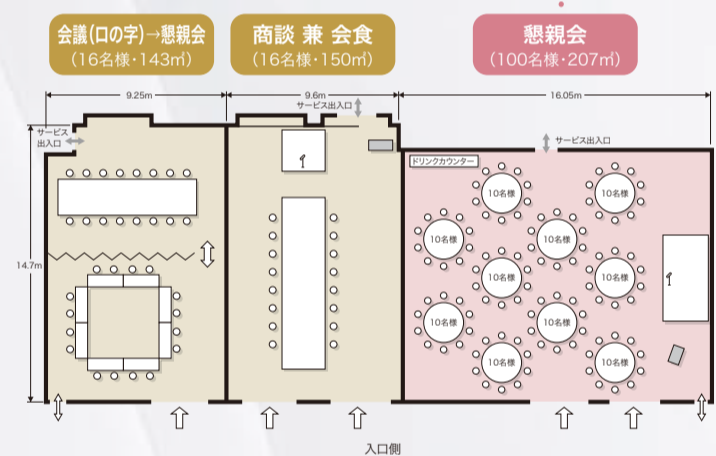

宴会・パーティー会場としても ご活用いただけます。

宴会・パーティーのお料理は、会席料理・盛り込み料理・buffestスタイルをご用意いたします。会場レイアウトと合わせてご相談ください。会場用セットもステージ付のショーイベント会場や婚礼披露宴会場として、又、円卓のレイアウトで表彰式典と昼食の集いなど、着席で最大300名様までのご宴会が可能です。

研修会(スクール) (48名様・143㎡)

講演会(シアター) (144名様・143㎡)

商談 兼 会食 (16名様・150㎡)

就職面接会・商談会 (143㎡)

会議(口の字) (36名様・207㎡)

懇親会 (100名様・207㎡)

●事務局控室、講演者控室、商談スペースなど、あらゆるニーズにお応えいたします。何なりとご相談ください。
※会場写真はイメージ写真です。(クロスの色など実際には異なる場合があります)

「芙蓉」の他、様々な
スタイルの懇親会が
可能な会場が揃って
おります。

大宴会場「橋の間」(和式)

大宴会場「橋の間」(高座イス・テーブル)

ゼフィルス「西風」(個室)

宴会場「乗鞍」高座テーブル

宴会場「黒部」掘りごたつ

コンベンションホール 『芙蓉』

収容人数 (スクールは3名掛け、会席は1卓8名様掛け、盛り込みは1卓10名様掛け最大での人員です。)

利用 方法	面 積		会 議		宴会(円卓)		宴会 立食		マイク使用本数	
	㎡	坪	スクール	シアター	口の字	会席	盛り込み	会食	ワイヤレス	有線
全室	500	152	330	420		250	300	400	6	5
1/2	357	108	180	300		128	160	200	4	3
1/2	337	102	180	240		120	150	180	4	3
1/2	293	89	150	220	60	96	120	150	4	3
1/2	207	63	120	180	60	80	100	120	4	3
1/3	163	49	90	160	40	48	60	100	2	2
1/3	150	45	72	150	32	48	60	80	2	1
1/3	143	43	72	150	32	48	60	80	2	2