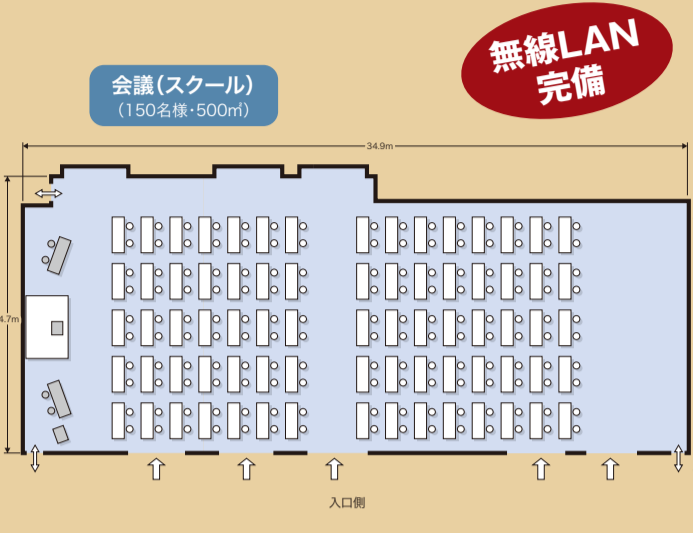

宴会・パーティー会場としても ご活用いただけます。

宴会・パーティーのお料理は、会席料理・盛り込み料理・buffestスタイルをご用意いたします。会場レイアウトと合わせてご相談ください。会場用セットもステージ付のショーイベント会場や婚礼披露宴会場として、又、円卓のレイアウトで表彰式典と昼食の集いなど、着席で最大300名様までのご宴会が可能です。