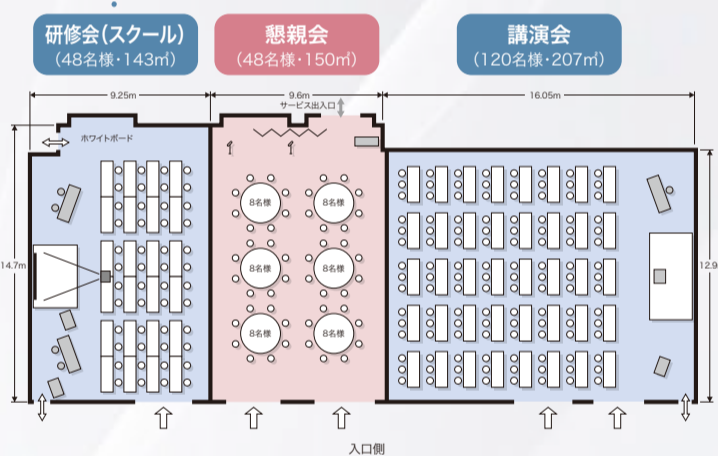

宴会・パーティー会場としても ご活用いただけます。

宴会・パーティーのお料理は、会席料理・盛り込み料理・buffestスタイルをご用意いたします。会場レイアウトと合わせてご相談ください。会場用セットもステージ付のショーイベント会場や婚礼披露宴会場として、又、円卓のレイアウトで表彰式典と昼食の集いなど、着席で最大300名様までのご宴会が可能です。

研修会(スクール) (48名様・143㎡)

講演会(シアター) (144名様・143㎡)

商談 兼 会食 (16名様・150㎡)

就職面接会・商談会 (143㎡)

会議(口の字) (36名様・207㎡)

懇親会 (100名様・207㎡)

●事務局控室、講演者控室、商談スペースなど、あらゆるニーズにお応えいたします。何なりとご相談ください。
※会場写真はイメージ写真です。(クロスの色など実際には異なる場合があります)

「芙蓉」の他、様々な
スタイルの懇親会が
可能な会場が揃って
おります。

大宴会場「橋の間」(和式)

大宴会場「橋の間」(高座イス・テーブル)

ゼフィルス「西風」(個室)

宴会場「乗鞍」高座テーブル

宴会場「黒部」掘りごたつ

コンベンションホール 『芙蓉』

収容人数 (スクールは3名掛け、会席は1卓8名様掛け、盛り込みは1卓10名様掛け最大での人員です。)

利用 方法	面 積		会 議		宴会(円卓)		宴会 立食		マイク使用本数	
	㎡	坪	スクール	シアター	口の字	会席	盛り込み	会食	ワイヤレス	有線
全室	500	152	330	420		250	300	400	6	5
1/2	357	108	180	300		128	160	200	4	3
1/2	337	102	180	240		120	150	180	4	3
1/2	293	89	150	220	60	96	120	150	4	3
1/2	207	63	120	180	60	80	100	120	4	3
1/3	163	49	90	160	40	48	60	100	2	2
1/3	150	45	72	150	32	48	60	80	2	1
1/3	143	43	72	150	32	48	60	80	2	2