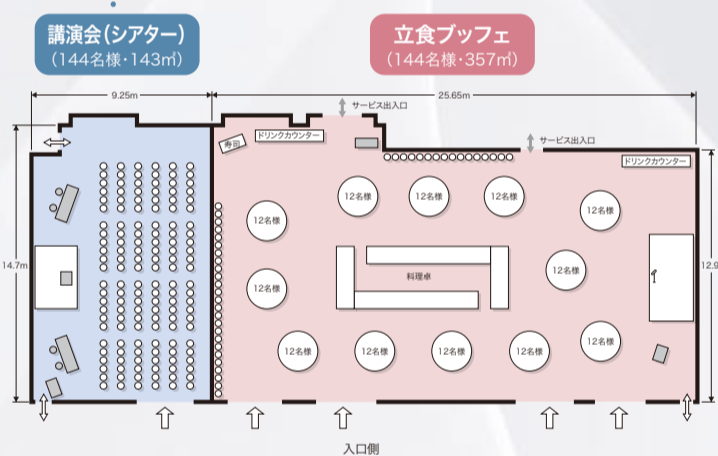

宴会・パーティー会場としても ご活用いただけます。

宴会・パーティーのお料理は、会席料理・盛り込み料理・buffestスタイルをご用意いたします。会場レイアウトと合わせてご相談ください。会場用セットもステージ付のショーイベント会場や婚礼披露宴会場として、又、円卓のレイアウトで表彰式典と昼食の集いなど、着席で最大300名様までのご宴会が可能です。

研修会(スクール) (48名様・143㎡)

講演会(シアター) (144名様・143㎡)

商談 兼 会食 (16名様・150㎡)

就職面接会・商談会 (143㎡)

会議(口の字) (36名様・207㎡)

懇親会 (100名様・207㎡)

●事務局控室、講演者控室、商談スペースなど、あらゆるニーズにお応えいたします。何なりとご相談ください。
※会場写真はイメージ写真です。(クロスの色など実際には異なる場合があります)

「芙蓉」の他、様々な
スタイルの懇親会が
可能な会場が揃って
おります。

大宴会場「橋の間」(和式)

大宴会場「橋の間」(高座イス・テーブル)

ゼフィルス「西風」(個室)

宴会場「乗鞍」高座テーブル

宴会場「黒部」掘りごたつ

コンベンションホール 『芙蓉』

収容人数 (スクールは3名掛け、会席は1卓8名様掛け、盛り込みは1卓10名様掛け最大での人員です。)

利用 方法	面 積		会 議		宴会(円卓)		宴会 立食		マイク使用本数	
	㎡	坪	スクール	シアター	口の字	会席	盛り込み	会食	ワイヤレス	有線
全室	500	152	330	420		250	300	400	6	5
1/2	357	108	180	300		128	160	200	4	3
1/2	337	102	180	240		120	150	180	4	3
1/2	293	89	150	220	60	96	120	150	4	3
1/2	207	63	120	180	60	80	100	120	4	3
1/3	163	49	90	160	40	48	60	100	2	2
1/3	150	45	72	150	32	48	60	80	2	1
1/3	143	43	72	150	32	48	60	80	2	2