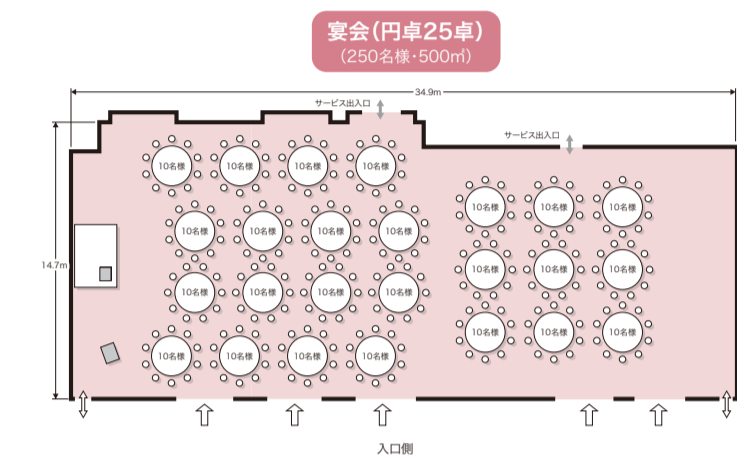

宴会・パーティー会場としても ご活用いただけます。

宴会・パーティーのお料理は、会席料理・盛り込み料理・buffestスタイルをご用意いたします。会場レイアウトと合わせてご相談ください。会場用セットもステージ付のショーイベント会場や婚礼披露宴会場として、又、円卓のレイアウトで表彰式典と昼食の集いなど、着席で最大300名様までのご宴会が可能です。

研修会(スクール) (48名様・143㎡)

講演会(シアター) (144名様・143㎡)

商談 兼 会食 (16名様・150㎡)

就職面接会・商談会 (143㎡)

会議(口の字) (36名様・207㎡)

懇親会 (100名様・207㎡)

●事務局控室、講演者控室、商談スペースなど、あらゆるニーズにお応えいたします。何なりとご相談ください。
※会場写真はイメージ写真です。(クロスの色など実際には異なる場合があります)

「芙蓉」の他、様々な
スタイルの懇親会が
可能な会場が揃って
おります。

大宴会場「橋の間」(和式)

大宴会場「橋の間」(高座イス・テーブル)

ゼフィルス「西風」(個室)

宴会場「乗鞍」高座テーブル

宴会場「黒部」掘りごたつ

コンベンションホール 『芙蓉』

収容人数 (スクールは3名掛け、会席は1卓8名様掛け、盛り込みは1卓10名様掛け最大での人員です。)

利用 方法	面 積		会 議		宴会(円卓)		宴会 立食		マイク使用本数	
	㎡	坪	スクール	シアター	口の字	会席	盛り込み	会食	ワイヤレス	有線
全室	500	152	330	420		250	300	400	6	5
1/2	357	108	180	300		128	160	200	4	3
1/2	337	102	180	240		120	150	180	4	3
1/2	293	89	150	220	60	96	120	150	4	3
1/2	207	63	120	180	60	80	100	120	4	3
1/3	163	49	90	160	40	48	60	100	2	2
1/3	150	45	72	150	32	48	60	80	2	1
1/3	143	43	72	150	32	48	60	80	2	2