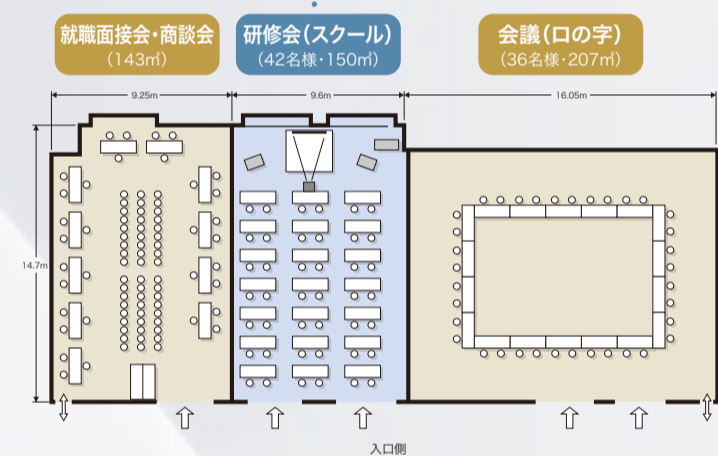

宴会・パーティー会場としても ご活用いただけます。

宴会・パーティーのお料理は、会席料理・盛り込み料理・buffestスタイルをご用意いたします。会場レイアウトと合わせてご相談ください。会場用セットもステージ付のショーイベント会場や婚礼披露宴会場として、又、円卓のレイアウトで表彰式典と昼食の集いなど、着席で最大300名様までのご宴会が可能です。

研修会(スクール) (48名様・143㎡)

講演会(シアター) (144名様・143㎡)

商談 兼 会食 (16名様・150㎡)

就職面接会・商談会 (143㎡)

会議(口の字) (36名様・207㎡)

懇親会 (100名様・207㎡)

●事務局控室、講演者控室、商談スペースなど、あらゆるニーズにお応えいたします。何なりとご相談ください。
※会場写真はイメージ写真です。(クロスの色など実際には異なる場合があります)

「芙蓉」の他、様々な
スタイルの懇親会が
可能な会場が揃って
おります。

大宴会場「橋の間」(和式)

大宴会場「橋の間」(高座イス・テーブル)

ゼフィルス「西風」(個室)

宴会場「乗鞍」高座テーブル

宴会場「黒部」掘りごたつ

コンベンションホール 『芙蓉』

収容人数 (スクールは3名掛け、会席は1卓8名様掛け、盛り込みは1卓10名様掛け最大での人員です。)

利用 方法	面 積		会 議		宴会(円卓)		宴会 立食		マイク使用本数	
	㎡	坪	スクール	シアター	口の字	会席	盛り込み	会食	ワイヤレス	有線
全室	500	152	330	420		250	300	400	6	5
1/2	357	108	180	300		128	160	200	4	3
1/2	337	102	180	240		120	150	180	4	3
1/2	293	89	150	220	60	96	120	150	4	3
1/2	207	63	120	180	60	80	100	120	4	3
1/3	163	49	90	160	40	48	60	100	2	2
1/3	150	45	72	150	32	48	60	80	2	1
1/3	143	43	72	150	32	48	60	80	2	2