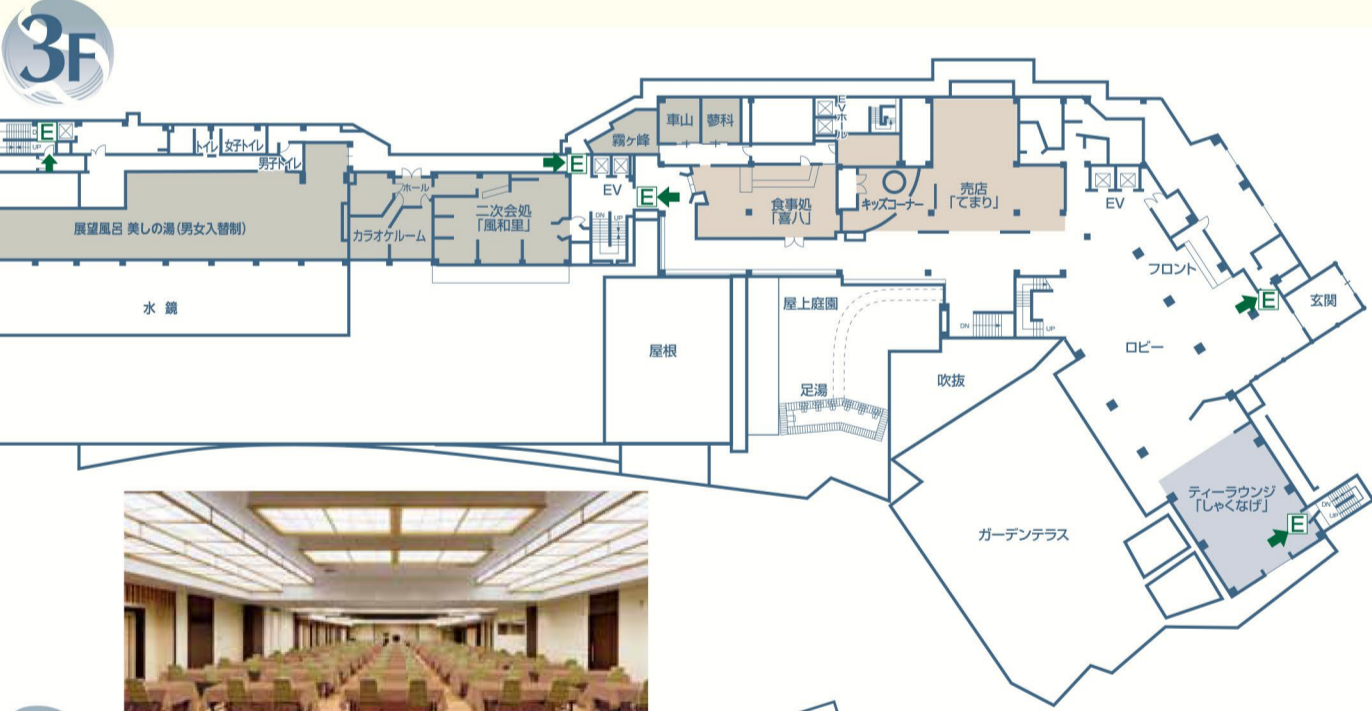

西の館「天覧」客室

展望風呂付客室

西の館「天覧」8F温泉展望風呂付客室

西の館「天覧」8F温泉展望風呂付客室

西の館「天覧」110畳和室大スタンダード

貸切風呂「展望風呂 飛騨の湖」

西の館「天覧」7F特別室

西の館「天覧」8F温泉展望風呂付和室

5F

4F

貸切風呂「展望風呂 飛騨の湖」

東の館「蒼昊」 中央殿「嶺雲」客室

中央殿「嶺雲」温泉露天風呂付和洋室

東の館「蒼昊」貴賓室

中央殿「嶺雲」デラックスツイン

5F

4F

東の館「蒼昊」リビング付上級和室

多彩な施設でおもてなし

コンベンションホール「芙蓉」

大宴会場

食彩「上高地」

西の館「天覧」3F 展望風呂「美しい湖」内湯 シルクバス

西の館「天覧」3F 展望風呂「美しい湖」半露天風呂 炭酸風呂

東の館「蒼昊」6Fリビング付上級和室

東の館「蒼昊」7F展望風呂付客室

「旬菜ダイニング信州」オープンキッチン

「旬菜ダイニング信州」朝食buffet

「旬菜ダイニング信州」個室

フロント

二次会館「風和堂」(ふわり)

ティーラウンジ「しゃくばげ」