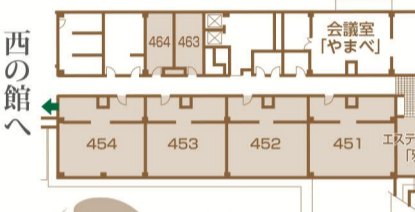

西の館「天覧」客室

展望風呂付客室

西の館「天覧」8F温泉展望風呂付客室

西の館「天覧」8F温泉展望風呂付客室

西の館「天覧」110畳和室大スタンダード

貸切風呂「展望風呂 飛騨の湖」

西の館「天覧」7F特別室

西の館「天覧」8F温泉展望風呂付和室

5F

4F

貸切風呂「展望風呂 飛騨の湖」

東の館「蒼昊」 中央殿「嶺雲」客室

中央殿「嶺雲」温泉露天風呂付和洋室

東の館「蒼昊」貴賓室

中央殿「嶺雲」デラックスツイン

5F

4F

東の館「蒼昊」リビング付上級和室

多彩な施設でおもてなし

コンベンションホール「芙蓉」

大宴会場

食彩「上高地」

西の館「天覧」3F 展望風呂「美しい湖」内湯 シルクバス

西の館「天覧」3F 展望風呂「美しい湖」半露天風呂 炭酸風呂