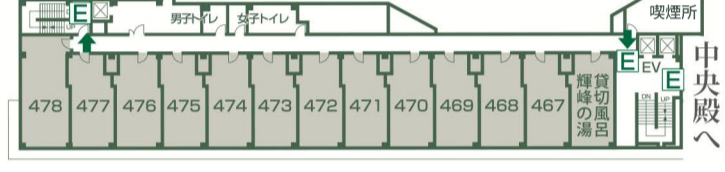

西の館「天覧」客室

展望風呂付客室

西の館「天覧」8F温泉展望風呂付客室

西の館「天覧」8F温泉展望風呂付客室

西の館「天覧」110畳和室大スタンダード

貸切風呂「展望風呂 飛騨の湖」

西の館「天覧」7F特別室

西の館「天覧」8F温泉展望風呂付和室

5F

4F

貸切風呂「展望風呂 飛騨の湖」

東の館「蒼昊」 中央殿「嶺雲」客室

中央殿「嶺雲」温泉露天風呂付和洋室

東の館「蒼昊」貴賓室

中央殿「嶺雲」デラックスツイン

5F

4F

東の館「蒼昊」リビング付上級和室

多彩な施設でおもてなし

コンベンションホール「芙蓉」

大宴会場

食彩「上高地」

西の館「天覧」3F 展望風呂「美しい湖」内湯 シルクバス

西の館「天覧」3F 展望風呂「美しい湖」半露天風呂 炭酸風呂

東の館「蒼昊」6Fリビング付上級和室

東の館「蒼昊」7F展望風呂付客室

「旬菜ダイニング信州」オープンキッチン

「旬菜ダイニング信州」朝食buffet

「旬菜ダイニング信州」個室

フロント

二次会館「風和堂」(ふわり)

ティーラウンジ「しゃくばげ」