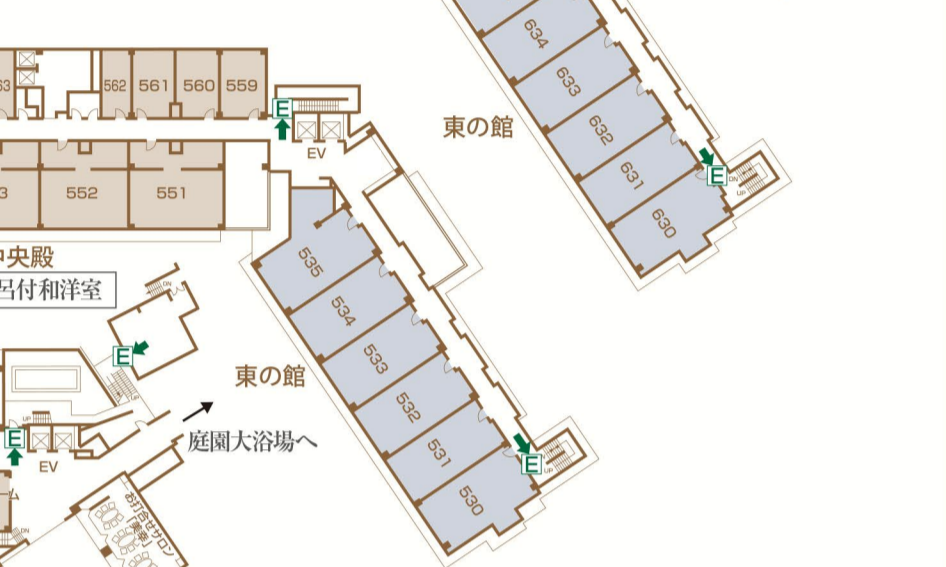

西の館「天覧」客室

展望風呂付客室

西の館「天覧」8F温泉展望風呂付客室

西の館「天覧」8F温泉展望風呂付客室

西の館「天覧」110畳和室大スタンダード

貸切風呂「展望風呂 飛騨の湖」

西の館「天覧」7F特別室

西の館「天覧」8F温泉展望風呂付和室

5F

4F

貸切風呂「展望風呂 飛騨の湖」

東の館「蒼昊」 中央殿「嶺雲」客室

中央殿「嶺雲」温泉露天風呂付和洋室

東の館「蒼昊」貴賓室

中央殿「嶺雲」デラックスツイン

5F

4F

東の館「蒼昊」リビング付上級和室

多彩な施設でおもてなし

コンベンションホール「芙蓉」

大宴会場

食彩「上高地」

西の館「天覧」3F 展望風呂「美しい湖」内湯 シルクバス

西の館「天覧」3F 展望風呂「美しい湖」半露天風呂 炭酸風呂

東の館「蒼昊」6Fリビング付上級和室

東の館「蒼昊」7F展望風呂付客室

「旬菜ダイニング信州」オープンキッチン

「旬菜ダイニング信州」朝食buffet

「旬菜ダイニング信州」個室

フロント

二次会館「風和堂」(ふわり)

ティーラウンジ「しゃくばげ」