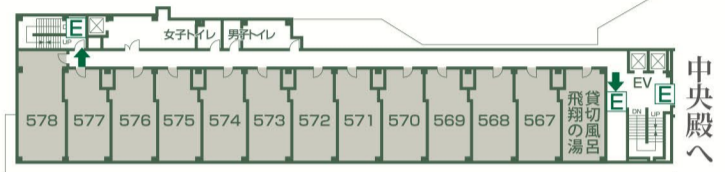

西の館「天覧」客室

展望風呂付客室

西の館「天覧」8F温泉展望風呂付客室

西の館「天覧」8F温泉展望風呂付客室

西の館「天覧」110畳和室大スタンダード

貸切風呂「展望風呂 飛騨の湖」

西の館「天覧」7F特別室

西の館「天覧」8F温泉展望風呂付和室

5F

4F

貸切風呂「展望風呂 飛騨の湖」

東の館「蒼昊」 中央殿「嶺雲」客室

中央殿「嶺雲」温泉露天風呂付和洋室

東の館「蒼昊」貴賓室

中央殿「嶺雲」デラックスツイン

5F

4F

東の館「蒼昊」リビング付上級和室

多彩な施設でおもてなし

コンベンションホール「芙蓉」

大宴会場

食彩「上高地」

西の館「天覧」3F 展望風呂「美しい湖」内湯 シルクバス

西の館「天覧」3F 展望風呂「美しい湖」半露天風呂 炭酸風呂

東の館「蒼昊」6Fリビング付上級和室

東の館「蒼昊」7F展望風呂付客室

「旬菜ダイニング信州」オープンキッチン

「旬菜ダイニング信州」朝食buffet

「旬菜ダイニング信州」個室

フロント

二次会館「風和堂」(ふわり)

ティーラウンジ「しゃくばげ」